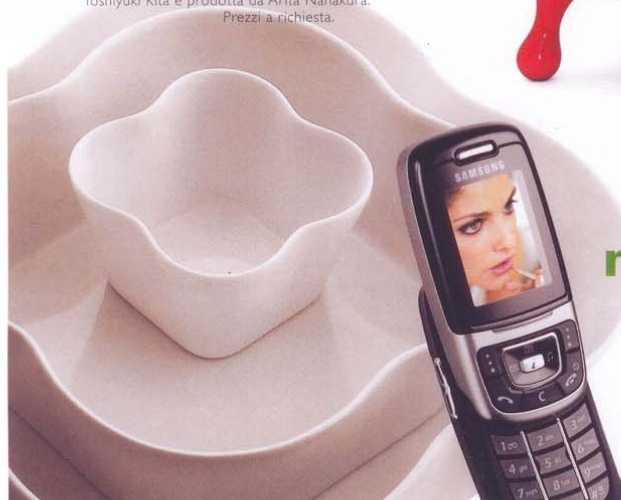

AD DESIGN NEWS

Gruppo Feg: angolo di conversazione
Il divano angolare Bloom, ideato da Studio Project per Gruppo Feg, con braccioli-scaffali per riporre libri e oggetti. Prezzo fornito a richiesta.

Lyle & Lisa Design: poltroncina rock

Sadie è la poltroncina in vinile con seduta in finto scamosciato, borchie e cristalli Swarovski. In edizione limitata, è di Lyle & Lisa Design. Prezzo a richiesta.

Arita Nanakura: bianco floreale

Alcuni pezzi della collezione in porcellana "Hana Series", disegnata da Toshiyuki Kita e prodotta da Arita Nanakura. Prezzi a richiesta.

“Amo la sperimentazione, ma anche i **materiali** della tradizione giapponese”

—Toshiyuki Kita

Samsung: compatto

Il cellulare SGH E630 di Samsung è un triband GPRS, che assicura una navigazione Wap e Internet